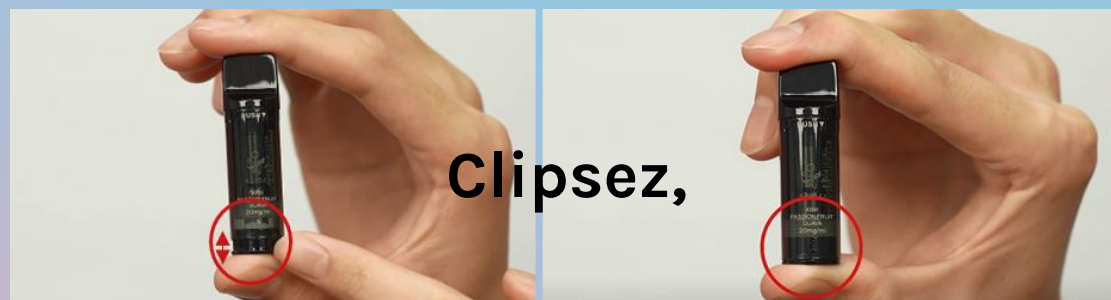

NOUVEAUTÉ

ELFA PRO

Pod pré-rempli 2ml

Niveau liquide apparent

Séparation liquide/résistance

Clipsez, vapez !

CLIPSEZ avant 1^{ère} utilisation

Avant ma première utilisation du Pod :

Je retire les étiquettes et la protection du bec

Je **CLIPSE** le Pod entre mon pouce et mon index, la résistance s'insère dans le e-liquide

J'insère le Pod dans la batterie, un quart de tour et c'est aimanté. Je peux **VAPER** immédiatement !